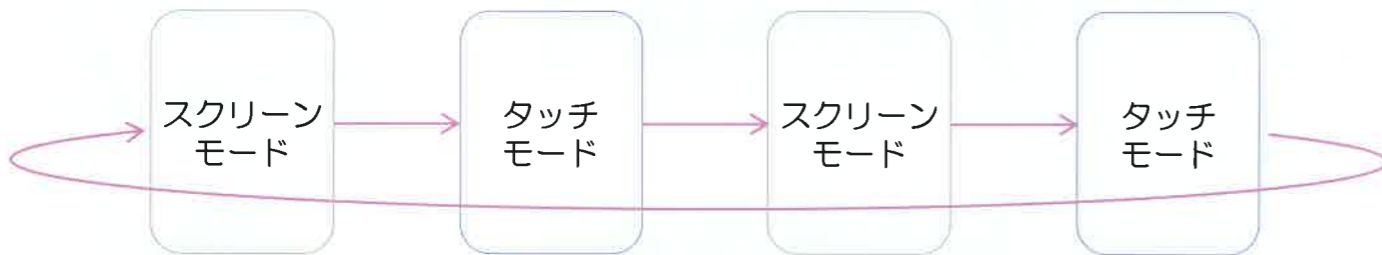

MultiKISスクリーンモード

- ☐ ポスターモード
- ☐ スライドショーモード
- ☐ Webページモード
- ☐ 動画モード
- ☐ ユーチューブモード

MultiKISタッチモード

- ☐ 双方向タッチモード
- ☐ プレゼンモード
- ☐ アンケートモード
- ☐ 予約・オーダーモード
- ☐ ゲーム・抽選モード

表示開始時は、スクリーンモードでセットしたコンテンツが自動的に切り替わります。また、表示コンテンツのスクロール、BGMを流すことができます。スクリーンモード中に画面をタッチするとタッチモードに切り替わります。タッチモードで双方向コンテンツや情報を選択利用できます。画面のタッチをせず一定時間が経過すると自動的にスクリーンモードに切り替わります。