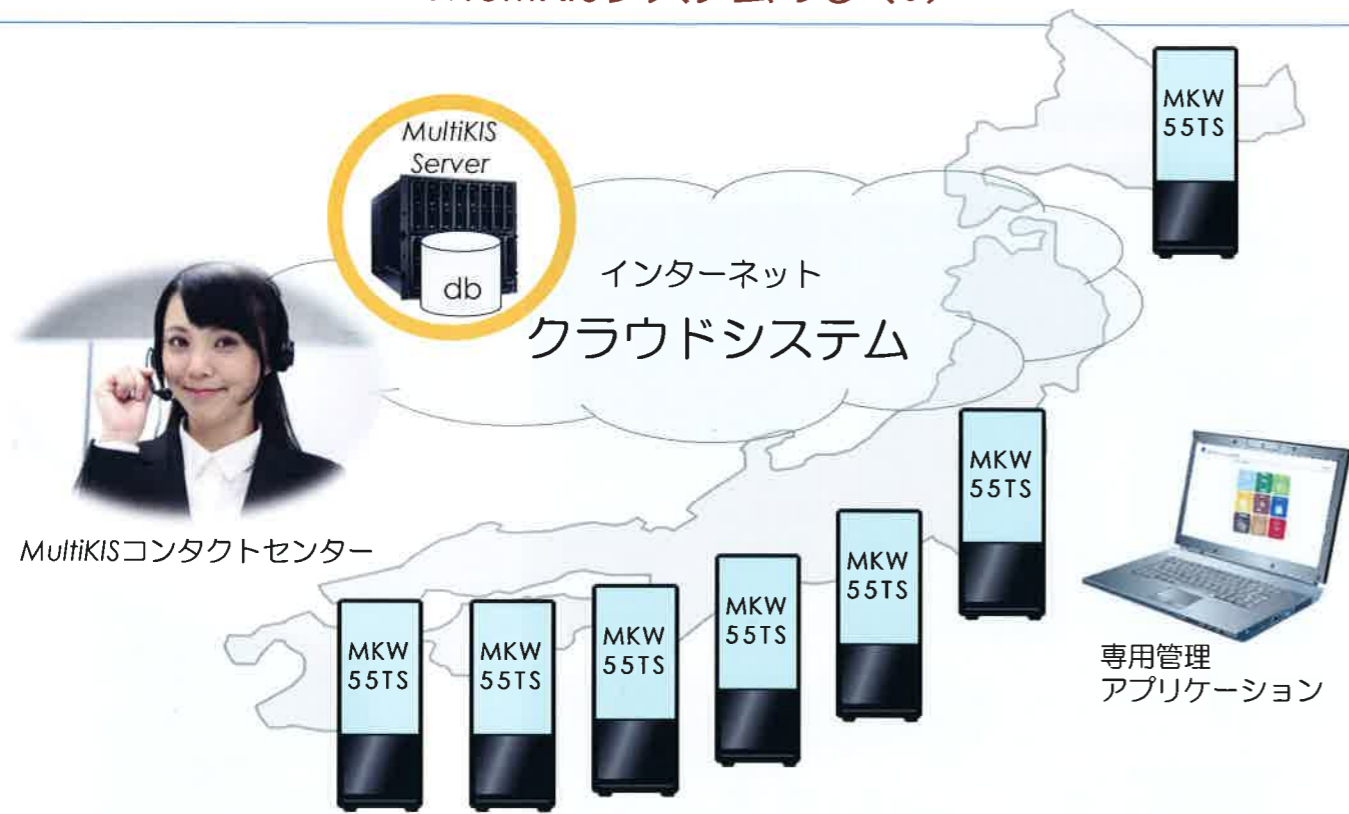

MultiKISシステムは、インターネット環境で動作するクラウドシステムです。配信コンテンツの表示は、Webブラウザを利用します。MultiKIS専用管理アプリケーションで表示設定やコンテンツの設定が行えます。設置されている「MultiKIS MKW55TS」へ一斉配信（台数制限なし）や指定「MultiKIS MKW55TS」への個別配信がコントロールできます。