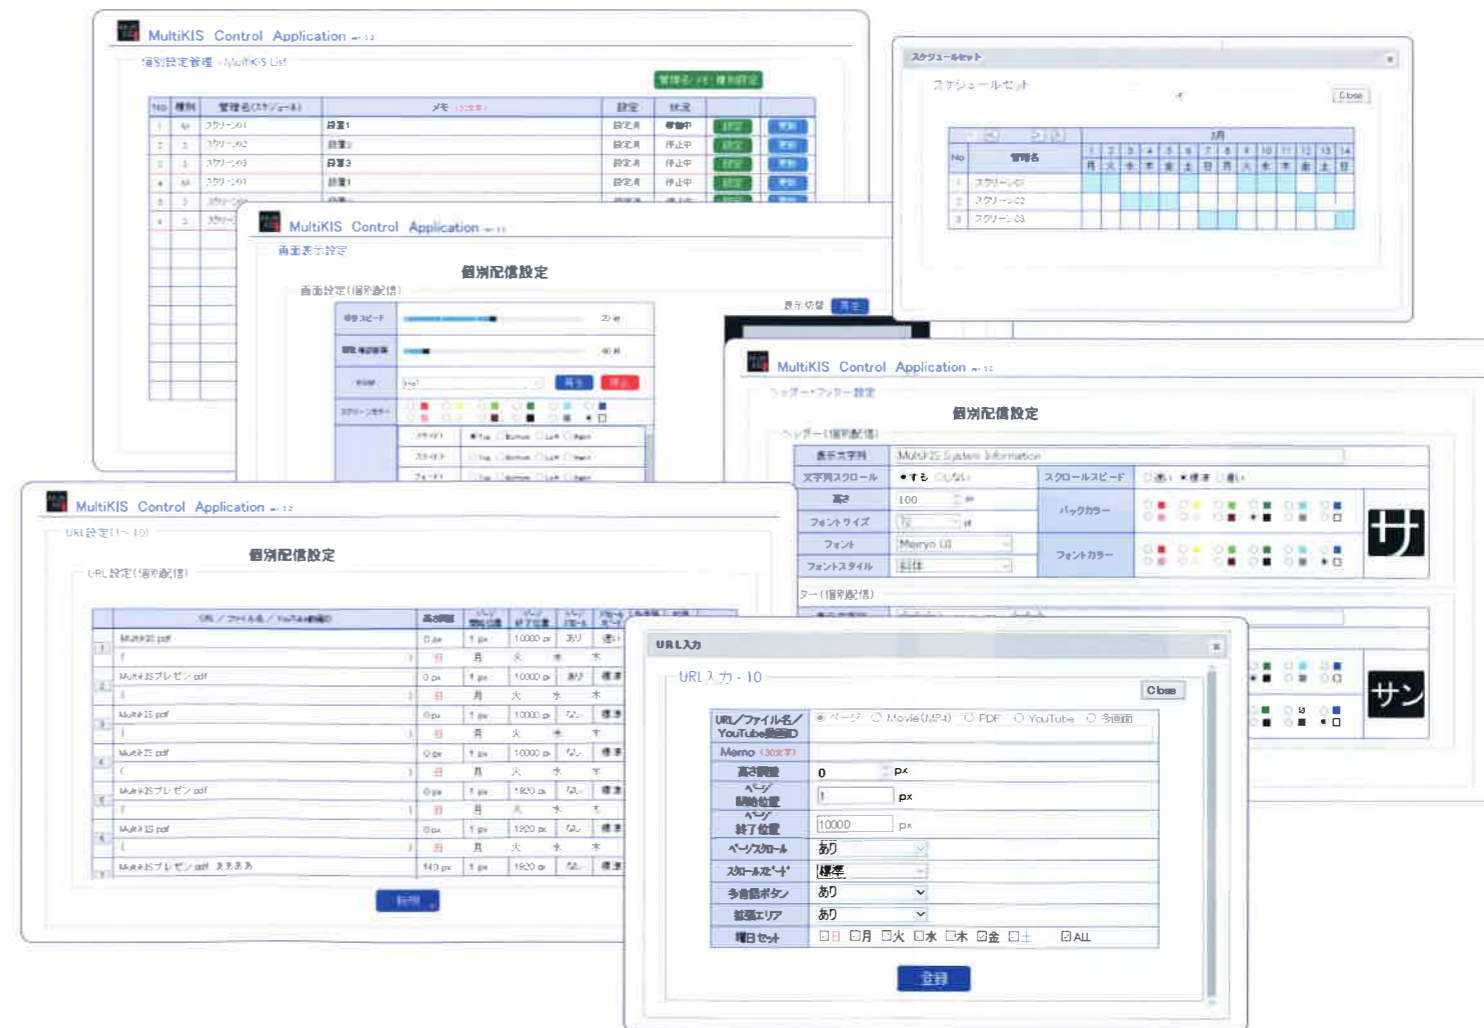

MultiKISシステムは、インターネット環境で動作するクラウドシステムです。配信コンテンツの表示は、Webブラウザを利用します。MultiKIS専用管理アプリケーションで表示設定やコンテンツの設定が行えます。設置されている「MultiKIS MKW55TS」へ一斉配信（台数制限なし）や指定「MultiKIS MKW55TS」への個別配信がコントロールできます。

MultiKISスクリーンモード

- ポスターモード
- スライドショーモード
- Webページモード
- 動画モード
- ユーチューブモード

MultiKISタッチモード

- 双方向タッチモード
- プレゼンモード
- アンケートモード
- 予約・オーダーモード
- ゲーム・抽選モード

表示開始時は、スクリーンモードでセットしたコンテンツが自動的に切り替わります。また、表示コンテンツのスクロール、BGMを流すことができます。スクリーンモード中に画面をタッチするとタッチモードに切り替わります。タッチモードで双方向コンテンツや情報を選択利用できます。画面のタッチをせず一定時間が経過すると自動的にスクリーンモードに切り替わります。

機能

- URL管理機能
- ヘッダーフッター機能
- 画面切替えアニメーション機能
- BGM機能
- 画面分割マルチ機能
- PDFファイル管理機能
- 動画ファイル管理機能
- 複数台管理機能
- 個別管理機能
- 多言語表示機能
- 一斉配信機能
- 緊急時配信機能
- スケジュール管理機能
- スクリーン管理機能
- ログ管理機能

エニーシステム株式会社

〒332-0021

埼玉県川口市西川口1-26-4